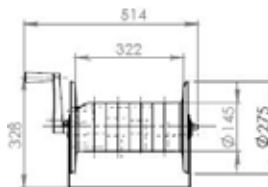

#### HOSE REEL WITH CONNECTION HOSE TO THE MACHINE

Avvolgitubo piccolo  
Small hose reel

Avvolgitubo medio  
Medium hose reel

Avvolgitubo grande  
Big hose reel

Codice Code	Posizione Position	Tubo Hose	Descrizione Description
3.048.04.004	1	Max 40mt	AVVOLGITUBO / HOSE REEL 3/8" M-M
3.048.04.006	2	Max 30mt	AVVOLGITUBO / HOSE REEL STANDARD 3/8" M-M
3.048.04.007	3	Max 20mt	AVVOLGITUBO / HOSE REEL STANDARD 3/8" M-M

#### HIGH PRESSURE HOSES

Codice Code	Descrizione Description	Attacchi Connection
2.006.24.069	R2 - 5/16 10 mt	M22x1,5 - F014 G3/8-M
2.006.24.071	R2 - 5/16 20 mt	M22x1,5 - F014 G3/8-M
2.006.24.038	R2 - 3/8 10 mt.	M22x1,5 - F014 G3/8-M
2.006.24.045	R2 - 3/8 20 mt.	M22x1,5 - F014 G3/8-M