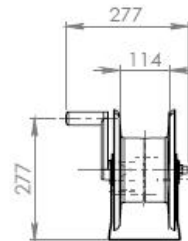

#### HOSE REEL WITH CONNECTION HOSE TO THE MACHINE

Avvolgitubo piccolo  
Small hose reel

Avvolgitubo medio  
Medium hose reel

Avvolgitubo grande  
Big hose reel

Codice Code	Posizione Position	Tubo Hose	Descrizione Description
3.048.04.004	1	Max 40mt	AVVOLGITUBO / HOSE REEL 3/8" M-M
3.048.04.006	2	Max 30mt	AVVOLGITUBO / HOSE REEL STANDARD 3/8" M-M
3.048.04.007	3	Max 20mt	AVVOLGITUBO / HOSE REEL STANDARD 3/8" M-M

#### HIGH PRESSURE HOSES

Codice Code	Descrizione Description	Attacchi Connection
2.006.24.069	R2 - 5/16 10 mt	M22x1,5 - F014 G3/8-M
2.006.24.071	R2 - 5/16 20 mt	M22x1,5 - F014 G3/8-M
2.006.24.038	R2 - 3/8 10 mt.	M22x1,5 - F014 G3/8-M
2.006.24.045	R2 - 3/8 20 mt.	M22x1,5 - F014 G3/8-M