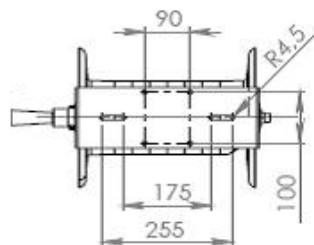

#### HOSE REEL WITH CONNECTION HOSE TO THE MACHINE

Avvolgitubo piccolo  
Small hose reel

Avvolgitubo medio  
Medium hose reel

Avvolgitubo grande  
Big hose reel

Codice Code	Posizione Position	Tubo Hose	Descrizione Description
3.048.04.004	1	Max 40mt	AVVOLGITUBO / HOSE REEL 3/8" M-M
3.048.04.006	2	Max 30mt	AVVOLGITUBO / HOSE REEL STANDARD 3/8" M-M
3.048.04.007	3	Max 20mt	AVVOLGITUBO / HOSE REEL STANDARD 3/8" M-M

#### HIGH PRESSURE HOSES

Codice Code	Descrizione Description	Attacchi Connection
2.006.24.069	R2 - 5/16 10 mt	M22x1,5 - F014 G3/8-M
2.006.24.071	R2 - 5/16 20 mt	M22x1,5 - F014 G3/8-M
2.006.24.038	R2 - 3/8 10 mt.	M22x1,5 - F014 G3/8-M
2.006.24.045	R2 - 3/8 20 mt.	M22x1,5 - F014 G3/8-M