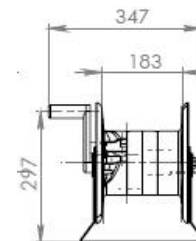

#### HOSE REEL WITH CONNECTION HOSE TO THE MACHINE

Avvolgitubo piccolo  
Small hose reel

Avvolgitubo medio  
Medium hose reel

Avvolgitubo grande  
Big hose reel

Codice Code	Posizione Position	Tubo Hose	Descrizione Description
3.048.04.004	1	Max 40mt	AVVOLGITUBO / HOSE REEL 3/8" M-M
3.048.04.006	2	Max 30mt	AVVOLGITUBO / HOSE REEL STANDARD 3/8" M-M
3.048.04.007	3	Max 20mt	AVVOLGITUBO / HOSE REEL STANDARD 3/8" M-M

#### HIGH PRESSURE HOSES

Codice Code	Descrizione Description	Attacchi Connection
2.006.24.069	R2 - 5/16 10 mt	M22x1,5 - F014 G3/8-M
2.006.24.071	R2 - 5/16 20 mt	M22x1,5 - F014 G3/8-M
2.006.24.038	R2 - 3/8 10 mt.	M22x1,5 - F014 G3/8-M
2.006.24.045	R2 - 3/8 20 mt.	M22x1,5 - F014 G3/8-M