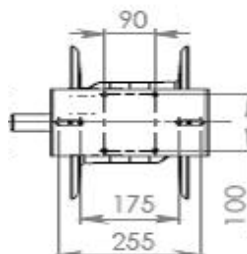

#### HOSE REEL WITH CONNECTION HOSE TO THE MACHINE

Avvolgitubo piccolo  
Small hose reel

Avvolgitubo medio  
Medium hose reel

Avvolgitubo grande  
Big hose reel

Codice Code	Posizione Position	Tubo Hose	Descrizione Description
3.048.04.004	1	Max 40mt	AVVOLGITUBO / HOSE REEL 3/8" M-M
3.048.04.006	2	Max 30mt	AVVOLGITUBO / HOSE REEL STANDARD 3/8" M-M
3.048.04.007	3	Max 20mt	AVVOLGITUBO / HOSE REEL STANDARD 3/8" M-M

#### HIGH PRESSURE HOSES

Codice Code	Descrizione Description	Attacchi Connection
2.006.24.069	R2 - 5/16 10 mt	M22x1,5 - F014 G3/8-M
2.006.24.071	R2 - 5/16 20 mt	M22x1,5 - F014 G3/8-M
2.006.24.038	R2 - 3/8 10 mt.	M22x1,5 - F014 G3/8-M
2.006.24.045	R2 - 3/8 20 mt.	M22x1,5 - F014 G3/8-M