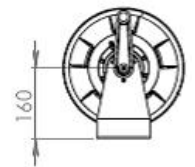

#### HOSE REEL WITH CONNECTION HOSE TO THE MACHINE

Avvolgitubo piccolo  
Small hose reel

Avvolgitubo medio  
Medium hose reel

Avvolgitubo grande  
Big hose reel

Codice Code	Posizione Position	Tubo Hose	Descrizione Description
3.048.04.004	1	Max 40mt	AVVOLGITUBO / HOSE REEL 3/8" M-M
3.048.04.006	2	Max 30mt	AVVOLGITUBO / HOSE REEL STANDARD 3/8" M-M
3.048.04.007	3	Max 20mt	AVVOLGITUBO / HOSE REEL STANDARD 3/8" M-M

#### HIGH PRESSURE HOSES

Codice Code	Descrizione Description	Attacchi Connection
2.006.24.069	R2 - 5/16 10 mt	M22x1,5 - F014 G3/8-M
2.006.24.071	R2 - 5/16 20 mt	M22x1,5 - F014 G3/8-M
2.006.24.038	R2 - 3/8 10 mt.	M22x1,5 - F014 G3/8-M
2.006.24.045	R2 - 3/8 20 mt.	M22x1,5 - F014 G3/8-M