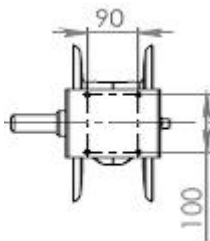

## HOSE REEL AND HIGH PRESSURE HOSES

#### HOSE REEL WITH CONNECTION HOSE TO THE MACHINE

Avvolgitubo piccolo  
Small hose reel

Avvolgitubo medio  
Medium hose reel

Avvolgitubo grande  
Big hose reel

Codice Code	Posizione Position	Tubo Hose	Descrizione Description
3.048.04.004	1	Max 40mt	AVVOLGITUBO / HOSE REEL 3/8" M-M
3.048.04.006	2	Max 30mt	AVVOLGITUBO / HOSE REEL STANDARD 3/8" M-M
3.048.04.007	3	Max 20mt	AVVOLGITUBO / HOSE REEL STANDARD 3/8" M-M

#### HIGH PRESSURE HOSES

Codice Code	Descrizione Description	Attacchi Connection
2.006.24.069	R2 - 5/16 10 mt	M22x1,5 - F014 G3/8-M
2.006.24.071	R2 - 5/16 20 mt	M22x1,5 - F014 G3/8-M
2.006.24.038	R2 - 3/8 10 mt.	M22x1,5 - F014 G3/8-M
2.006.24.045	R2 - 3/8 20 mt.	M22x1,5 - F014 G3/8-M